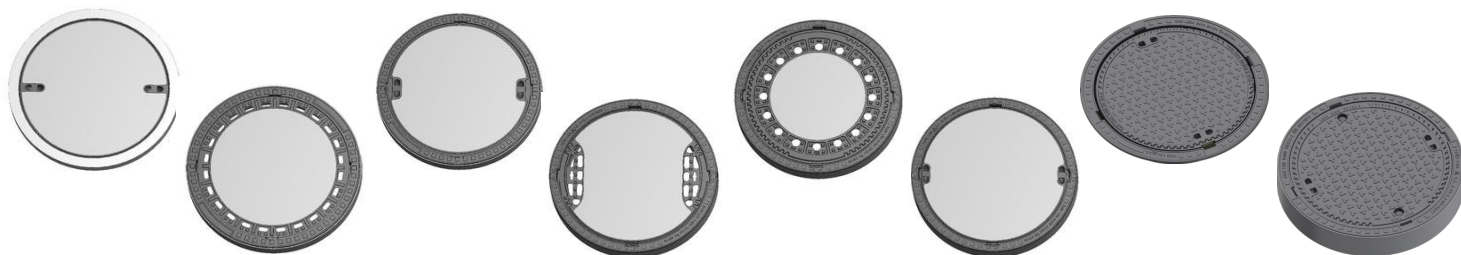

POKLOPY STANDARD - KASI těžké poklopy bez pantu

skup. 362

0

POKLOPY EUROPA - KASI poklopy s pantem

skup. 363

0

POKLOPY litinové čtvercové - KASI

skup. 365

0

BG - beton/litina • GU - litina • M - rám samonivelační • L - rám litinový tvar L

suma 0.00

	název zboží	ceník Kč/ks	cena po rabatu	ks	po slevě
KAB01	poklop STANDARD A15 Ø600 BO BG/BG	1,525	1,525.00 ✓		0.00
KBB02	poklop STANDARD B125 Ø600 SO BG/BG	2,505	2,505.00 ✓		0.00
KBB01	poklop STANDARD B125 Ø600 BO BG/BG	2,505	2,505.00 ✓		0.00
KDB16	poklop STANDARD D400 Ø600 SO BG/BG	3,550	3,550.00 ✓		0.00
KDB01	poklop STANDARD D400 Ø600 SO DIN BG/BG	4,530	4,530.00 ✓		0.00
KDB02	poklop STANDARD D400 Ø600 BO BG/BG	3,355	3,355.00 ✓		0.00
KDM63	poklop STANDARD D400 Ø600 SO GU/BG	6,000	6,000.00		0.00
KDM65	poklop STANDARD D400 Ø600 BO GU/BG	6,000	6,000.00		0.00
KDB05BN	poklop STANDARD D400 Ø600 vodoplynotěsný BG/GU	6,650	6,650.00 ✓		0.00

KQ69ELV05CS	STANDARD E600 600x900 poklop vodotěsný	19,800.00	19,800.00			0.00
KQ99ELV05CS	STANDARD E600 900x900 poklop vodotěsný	28,300.00	28,300.00			0.00
KQ66EL0MC	STANDARD E600 600x600 mříž bez zámku	7,000.00	7,000.00	✓		0.00
